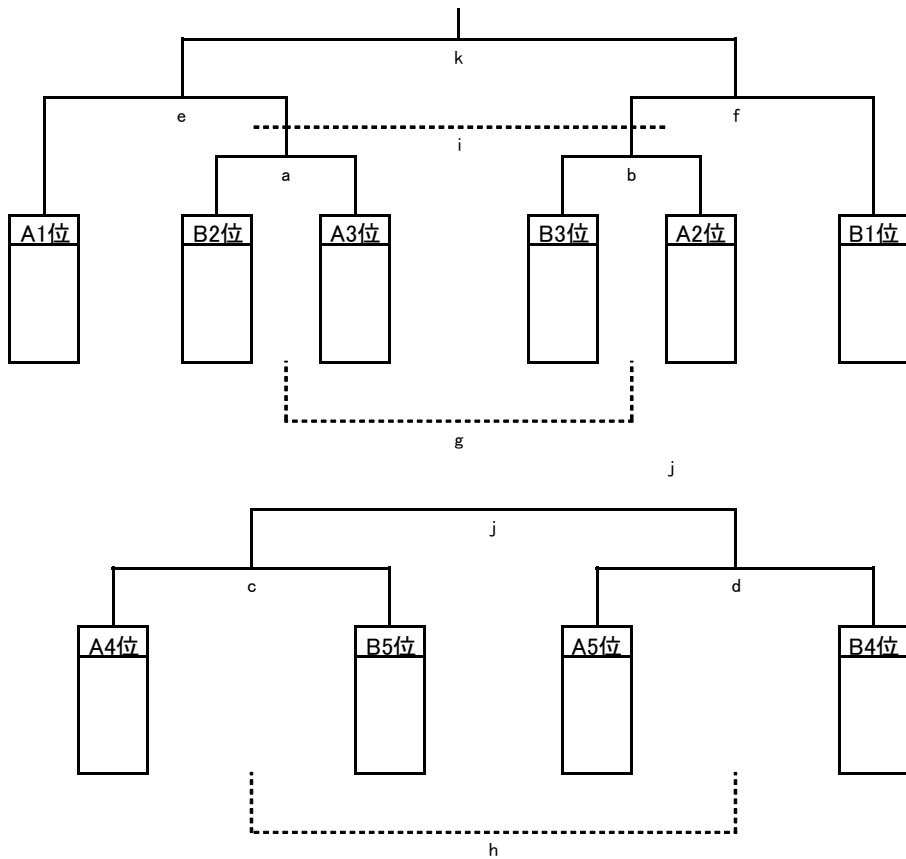

予選リーグ(大会第1日目)

グループ A	東明	小杉南	ウインズ	レッド	ハーフェン	勝	負	分	勝点	得点	失点	得失差	順位
東明	-	-	-	-	-								
小杉南	①	-	-	-	-								
ウインズ	⑪	⑦	-	-	-								
レッド	⑰	⑬	③	-	-								
ハーフェン	⑤	⑱	⑮	⑨	-								

グループ B	小杉	片口	大門	大島	プリメーラ	勝	負	分	勝点	得点	失点	得失差	順位
小杉	-	-	-	-	-								
片口	②	-	-	-	-								
大門	⑫	⑧	-	-	-								
大島	⑱	⑭	④	-	-								
プリメーラ	⑥	⑳	⑯	⑩	-								

決勝トーナメント(大会第2日目)

大会スケジュール

※7:00、会場設営(Aコート体育館側、Bコート県大グラウンド側)

1日目(予選リーグ)

開始	終了	Aピッチ(体育館側)			審判	Bピッチ(県立大側)			審判
8:30		開 会 式							
9:00	9:35	① 東明	-	小杉南	レッド	② 小杉	-	片口	大島
9:40	10:15	③ ウインズ	-	レッド	東明	④ 大門	-	大島	小杉
10:20	10:55	⑤ ハーフエン	-	東明	ウインズ	⑥ プリメーラ	-	小杉	大門
11:00	11:35	⑦ 小杉南	-	ウインズ	ハーフエン	⑧ 片口	-	大門	プリメーラ
11:40	12:15	⑨ レッド	-	ハーフエン	小杉南	⑩ 大島	-	プリメーラ	片口
		昼 休 憩							
12:45	13:20	⑪ 東明	-	ウインズ	ハーフエン	⑫ 小杉	-	大門	プリメーラ
13:25	14:00	⑬ 小杉南	-	レッド	東明	⑭ 片口	-	大島	小杉
14:05	14:40	⑮ ウインズ	-	ハーフエン	小杉南	⑯ 大門	-	プリメーラ	片口
14:45	15:20	⑰ レッド	-	東明	ウインズ	⑱ 大島	-	小杉	大門
15:25	16:00	⑲ ハーフエン	-	小杉南	レッド	⑳ プリメーラ	-	片口	大島

2日目(決勝トーナメント)

開始	終了	Aピッチ			審判	Bピッチ			審判
9:00	9:45	a B2位	-	A3位	A4位	b B3位	-	A2位	A5位
9:50	10:35	c A4位	-	B5位	a負	d A5位	-	B4位	b負
10:40	11:25	e A1位	-	a勝	c負	f B1位	-	b勝	d負
		昼 休 憩							
12:00	12:45	g a負	-	b負	e負	h c負	-	d負	f負
12:50	13:35	i e負	-	f負	g負	j c勝	-	d勝	h負
13:40	14:25	k e勝	-	f勝	本部				
14:30		閉 会 式							