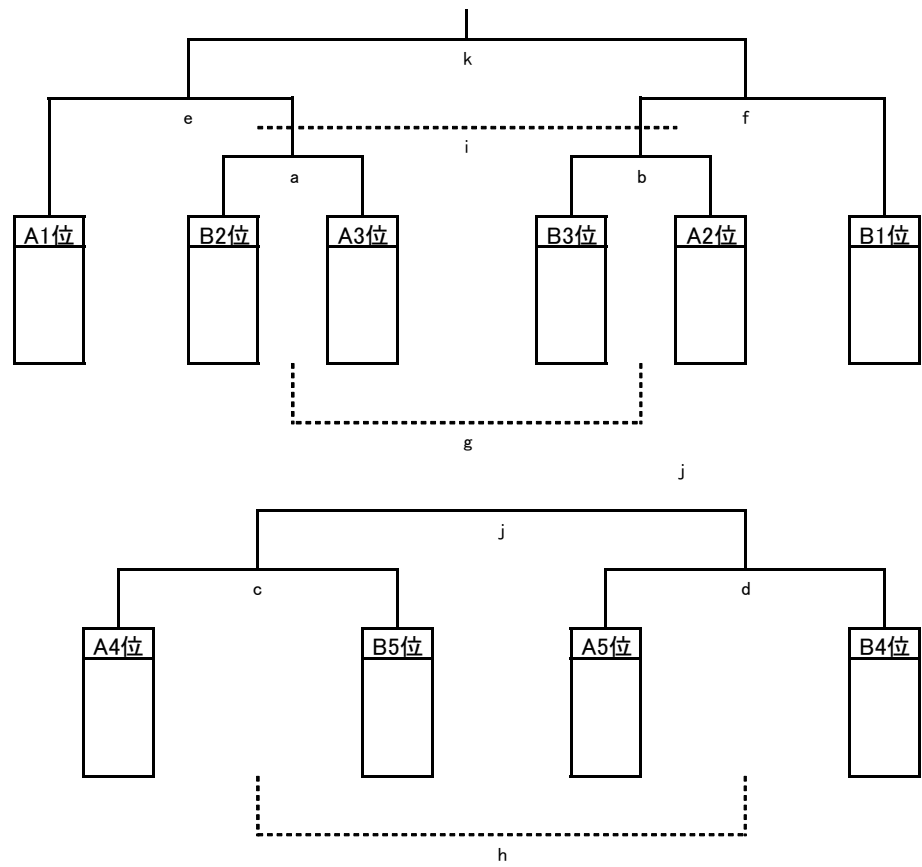

### 予選リーグ(大会第1日目)

グループA	小杉南	レッド	大門	ハーフェン	ウインズ	勝	負	分	勝点	得点	失点	得失差	順位
小杉南	-	-	-	-	-								
レッド	①	-	-	-	-								
大門	⑪	⑦	-	-	-								
ハーフェン	⑰	⑬	③	-	-								
ウインズ	⑤	⑱	⑮	⑨	-								

グループB	大島	小杉	東明	片口	プリメーラ	勝	負	分	勝点	得点	失点	得失差	順位
大島	-	-	-	-	-								
小杉	②	-	-	-	-								
東明	⑫	⑧	-	-	-								
片口	⑱	⑭	④	-	-								
プリメーラ	⑥	⑳	⑯	⑩	-								

### 決勝トーナメント(大会第2日目)

## 大会スケジュール

※7:00、会場設営(Aコート体育館側、Bコート県大グラウンド側)