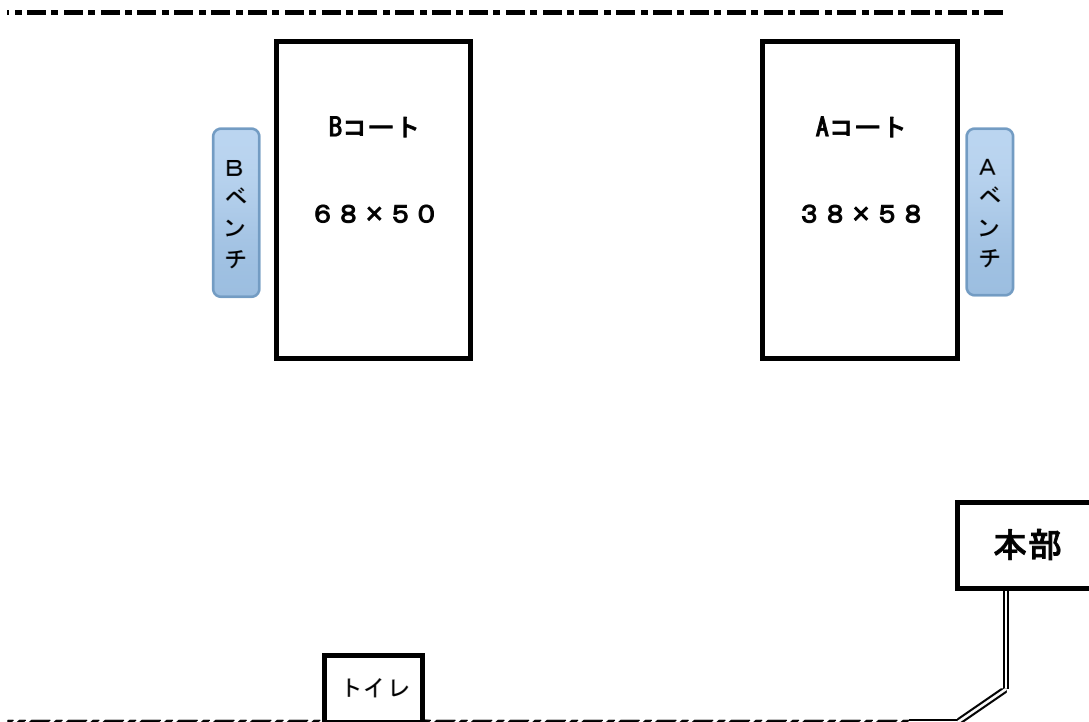

11月11日(日)U10予定:会場 中ノ口緑地公園

		Aコート 20分1本					Bコート 20分1本		
A1	9:00	FCひがし	VS	プリマヴェーラ	B1	9:00	小杉SSS	VS	黒部中央
A2	9:30	春日SSS	VS	FCひがし	B2	9:30	エスプリ長岡	VS	GRANZAS
A3	10:00	黒部中央	VS	春日SSS	B3	10:00	プリマヴェーラ	VS	小杉SSS
A4	10:30	GRANZAS	VS	黒部中央	B4	10:30	FCひがし	VS	エスプリ長岡
A5	11:00	小杉SSS	VS	GRANZAS	B5	11:00	春日SSS	VS	プリマヴェーラ
A6	11:30	エスプリ長岡	VS	小杉SSS	B6	11:30	黒部中央	VS	FCひがし
昼 食 タ イ ム									
A7	13:00	プリマヴェーラ	VS	エスプリ長岡	B7	13:00	GRANZAS	VS	春日SSS
A8	13:30	FCひがし		小杉SSS	B8	13:30	春日SSS	VS	エスプリ長岡
A9	14:00	黒部中央	VS	プリマヴェーラ	B9	14:00	GRANZAS	VS	FCひがし
A10	14:30	エスプリ長岡	VS	黒部中央	B10	14:30	小杉SSS	VS	春日SSS
A11					B11				
A12					B12				
A13					B13				
A14					B14				

黒 部 川

各チーム自由にテントを設置(パークゴルフ場内は**進入禁止**!!)

- * 会費：1日参加1,000円 2日間参加1,500円 となります
- * 審判は各試合、当該にて1名 or 2名を話し合い決定してください。
- * 天候不良の場合はAM6時に決定し連絡させていただきます。

当日は宜しくお願い致します。