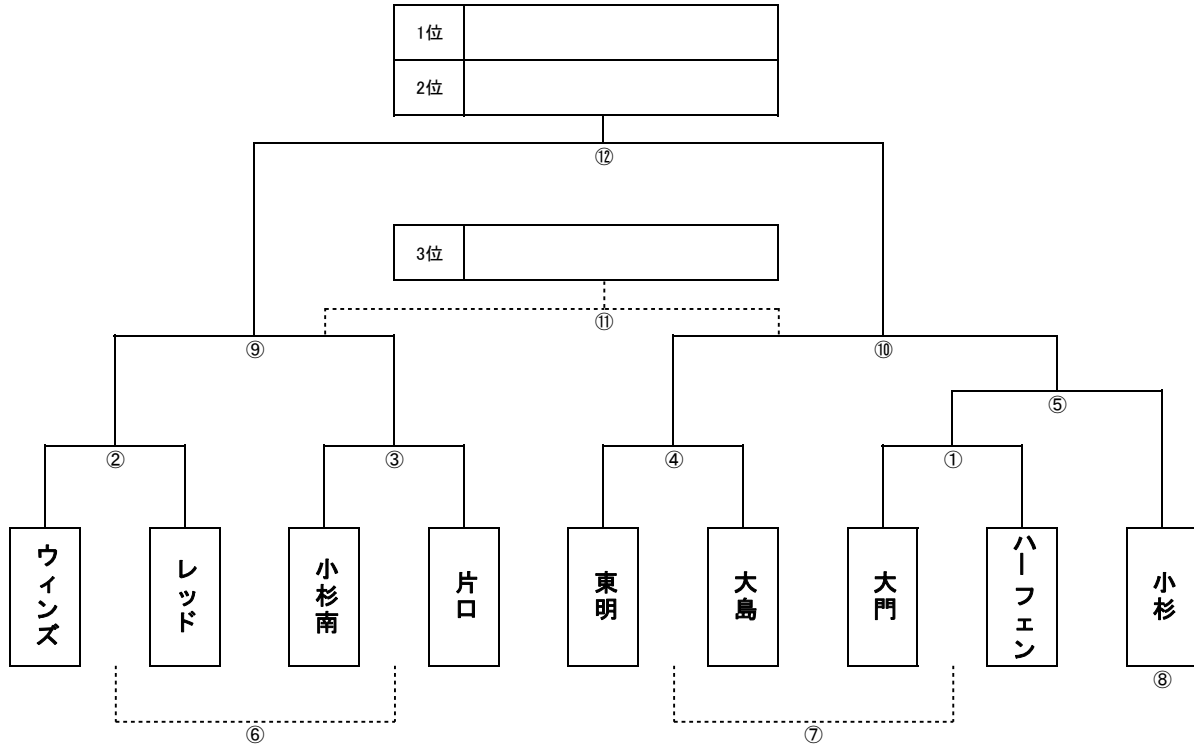

平成30年度 射水市新人戦

平成30年11月23日(金)

歌の森運動公園

決勝トーナメント

タイムテーブル

時間	番号	対戦(Aコート)	審判	番号	対戦(Bコート)	審判	対戦(Cコート)	審判
7:30	会場設営(全チーム)							
8:30 ~ 9:15	①	大門 VS ハーフエン	小杉南	②	ウィンズ VS レッド	大島	VS	
		—			—		—	
9:20 ~ 10:05	③	小杉南 VS 片口	ウィンズ	④	東明 VS 大島	大門	VS	
		—			—		—	
10:10 ~ 10:55	⑤	①の勝者 VS 小杉	片口	⑥	②の敗者 VS ③の敗者	ハーフエン	VS	
		—			—		—	
11:00 ~ 11:45	⑦	④の敗者 VS ①の敗者	小杉	⑧	⑧が負けた場合フレンドリー	当該	VS	
		—			—		—	
11:50 ~ 12:35	⑨	②の勝者 VS ③の勝者	⑥の敗者	⑩	④の勝者 VS ⑤の勝者	⑦の敗者	VS	
		—			—		—	
12:40 ~ 13:25	⑪	⑨の敗者 VS ⑩の敗者	レッド	⑫	⑨の勝者 VS ⑩の勝者	本部	VS	
		—			—		—	
13:40	閉会式・環境美化活動・会場片付け・優勝・準優勝チームはトイレ掃除							