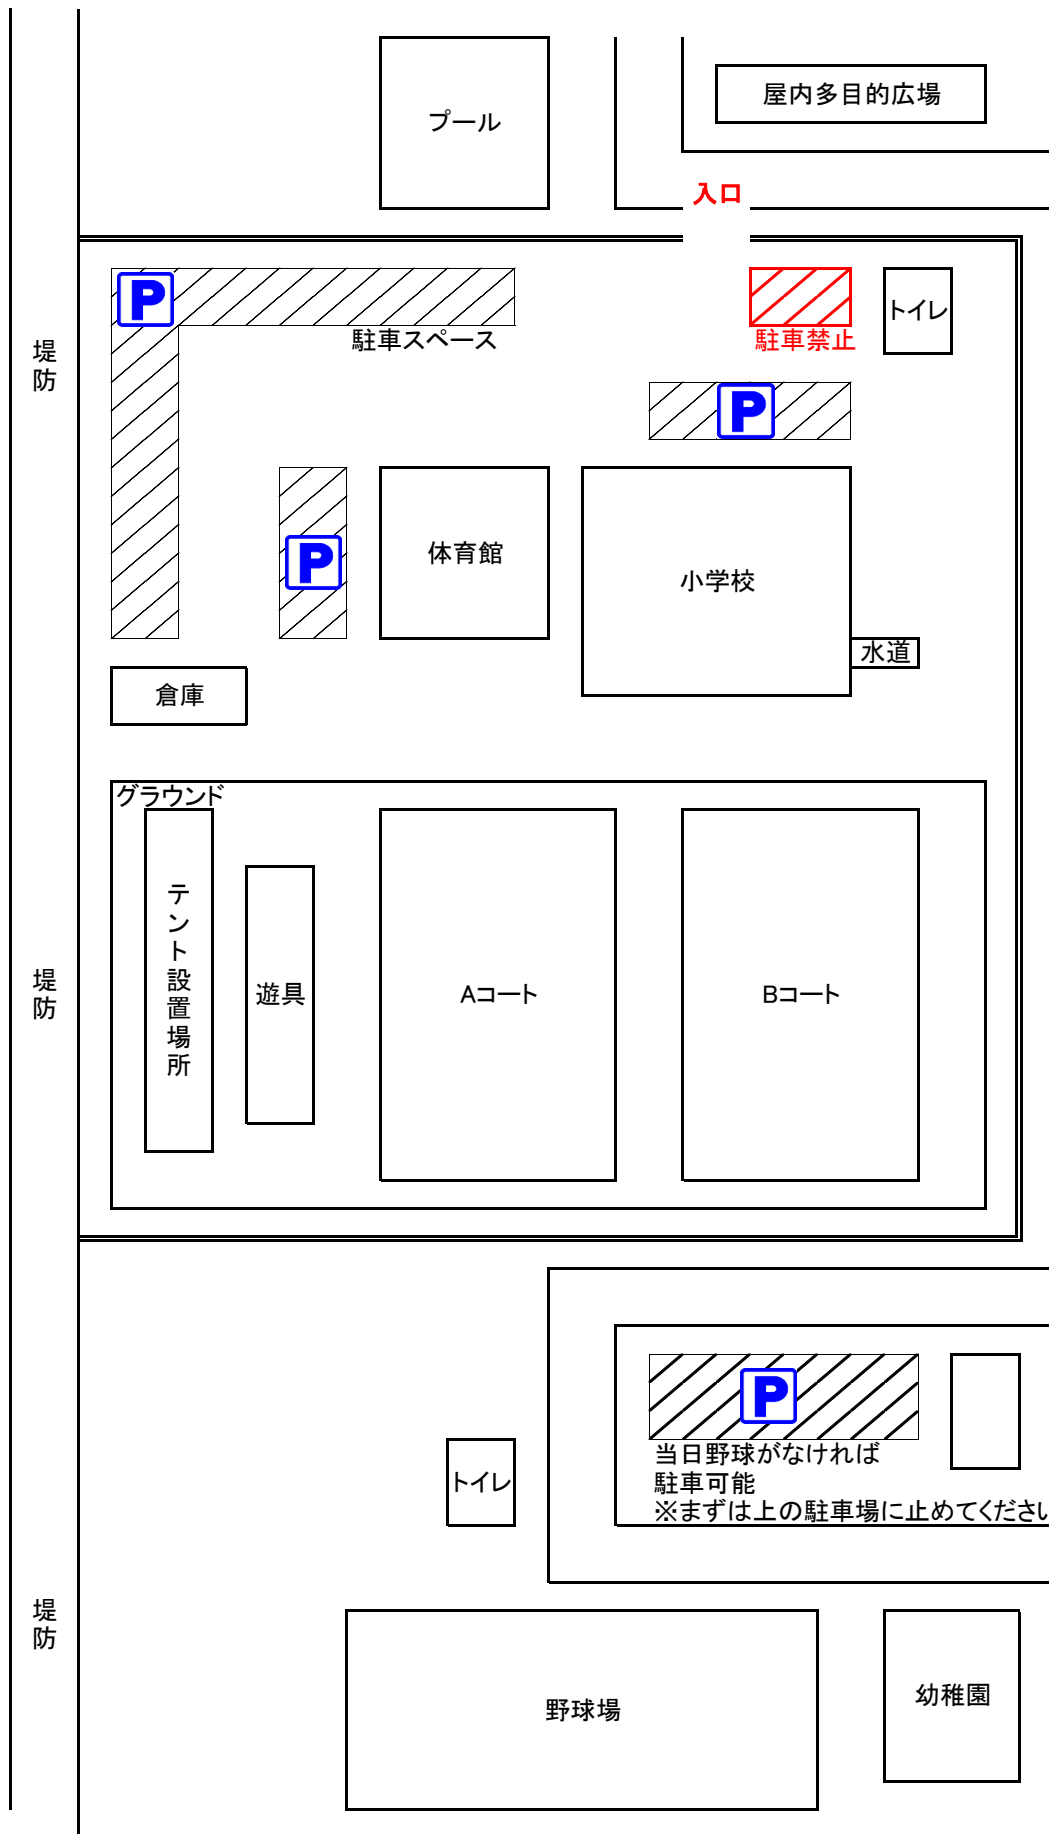

堤防

堤防

堤防

高岡IC

~

至高岡

8号線

信号

~

新栄町

ローソン

至小矢部